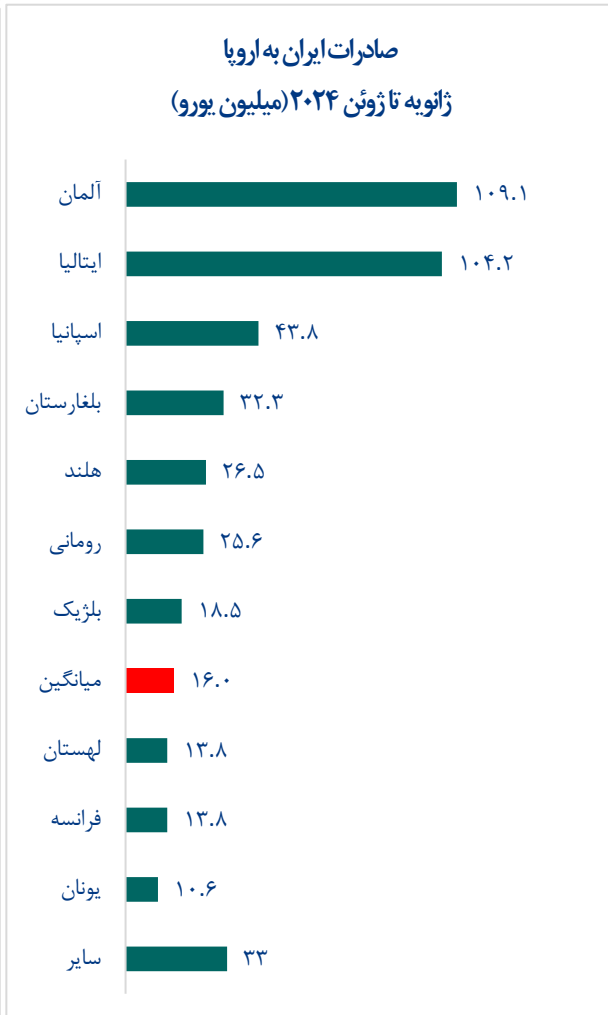

### حجم تجارت بین ایران و اتحادیه اروپا – ژانویه تا ژوئن ۲۰۲۴

- حجم تجارت از ژانویه تا ژوئن ۲۰۲۴: ۲.۳۶ میلیارد یورو، **مثبت ۱ درصد** نسبت به مدت مشابه در سال گذشته (۲.۳۳ میلیارد یورو)
  - صادرات اروپا: ۱.۹۲ میلیارد یورو، **مثبت ۱ درصد** نسبت به مدت مشابه در سال گذشته (۱.۹۱ میلیون یورو)
  - صادرات ایران: ۴۳۱ میلیون یورو، **مثبت ۱ درصد** نسبت به مدت مشابه در سال گذشته (۴۲۵ میلیون یورو)
- حجم تجارت در ژوئن ۲۰۲۴: ۴۱۶ میلیون یورو، **منفی ۹ درصد** نسبت به ماه مشابه در سال گذشته (۴۵۶ میلیون یورو)
  - صادرات اروپا: ۳۳۸ میلیون یورو، **منفی ۱۳ درصد** نسبت به ماه مشابه در سال گذشته (۳۸۸ میلیون یورو)
  - صادرات ایران: ۷۸ میلیون یورو، **مثبت ۱۳ درصد** نسبت به ماه مشابه در سال گذشته (۶۹ میلیون یورو)