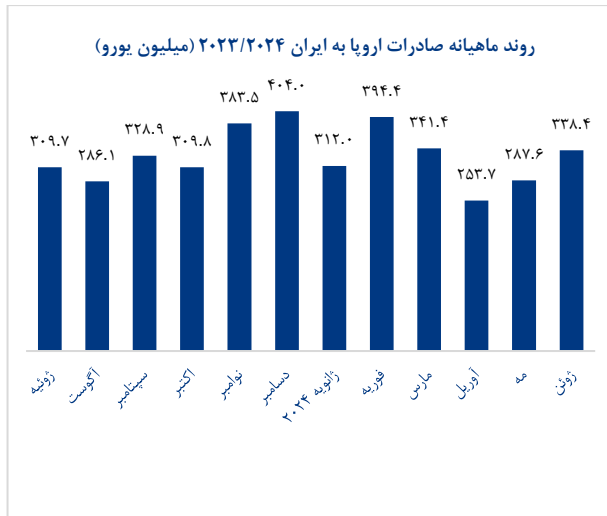

### حجم تجارت بین ایران و اتحادیه اروپا – ژانویه تا ژوئن ۲۰۲۴

- حجم تجارت از ژانویه تا ژوئن ۲۰۲۴: ۲.۳۶ میلیارد یورو، **مثبت ۱ درصد** نسبت به مدت مشابه در سال گذشته (۲.۳۳ میلیارد یورو)
  - صادرات اروپا: ۱.۹۲ میلیارد یورو، **مثبت ۱ درصد** نسبت به مدت مشابه در سال گذشته (۱.۹۱ میلیون یورو)
  - صادرات ایران: ۴۳۱ میلیون یورو، **مثبت ۱ درصد** نسبت به مدت مشابه در سال گذشته (۴۲۵ میلیون یورو)
- حجم تجارت در ژوئن ۲۰۲۴: ۴۱۶ میلیون یورو، **منفی ۹ درصد** نسبت به ماه مشابه در سال گذشته (۴۵۶ میلیون یورو)
  - صادرات اروپا: ۳۳۸ میلیون یورو، **منفی ۱۳ درصد** نسبت به ماه مشابه در سال گذشته (۳۸۸ میلیون یورو)
  - صادرات ایران: ۷۸ میلیون یورو، **مثبت ۱۳ درصد** نسبت به ماه مشابه در سال گذشته (۶۹ میلیون یورو)