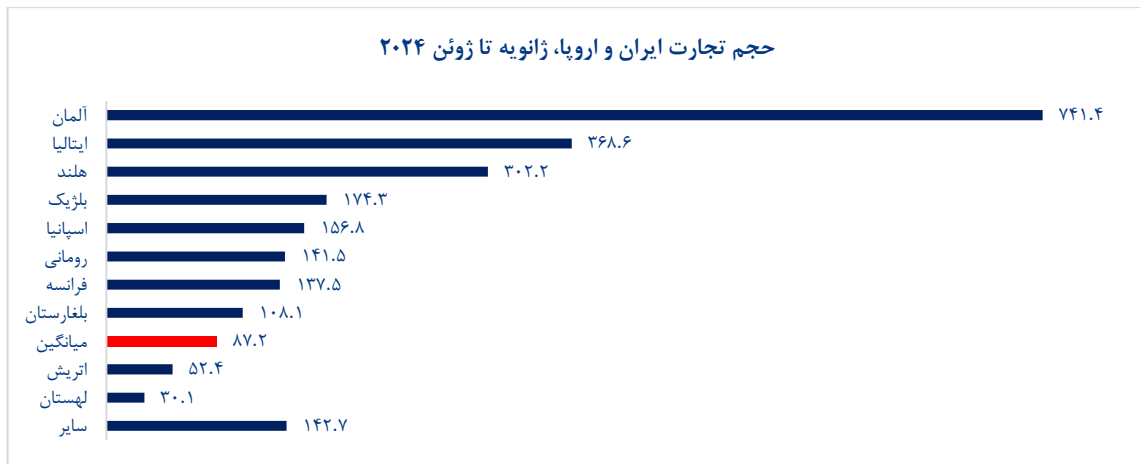

### حجم تجارت بین ایران و اتحادیه اروپا – ژانویه تا ژوئن ۲۰۲۴

- حجم تجارت از ژانویه تا ژوئن ۲۰۲۴: ۲.۳۶ میلیارد یورو، **مثبت ۱ درصد** نسبت به مدت مشابه در سال گذشته (۲.۳۳ میلیارد یورو)
  - صادرات اروپا: ۱.۹۲ میلیارد یورو، **مثبت ۱ درصد** نسبت به مدت مشابه در سال گذشته (۱.۹۱ میلیون یورو)
  - صادرات ایران: ۴۳۱ میلیون یورو، **مثبت ۱ درصد** نسبت به مدت مشابه در سال گذشته (۴۲۵ میلیون یورو)
- حجم تجارت در ژوئن ۲۰۲۴: ۴۱۶ میلیون یورو، **منفی ۹ درصد** نسبت به ماه مشابه در سال گذشته (۴۵۶ میلیون یورو)
  - صادرات اروپا: ۳۳۸ میلیون یورو، **منفی ۱۳ درصد** نسبت به ماه مشابه در سال گذشته (۳۸۸ میلیون یورو)
  - صادرات ایران: ۷۸ میلیون یورو، **مثبت ۱۳ درصد** نسبت به ماه مشابه در سال گذشته (۶۹ میلیون یورو)