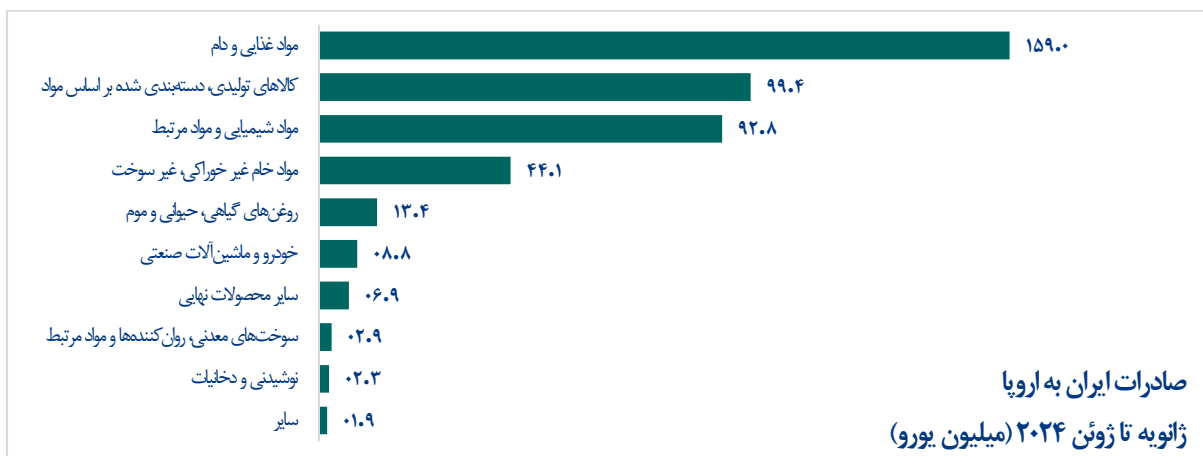

### حجم تجارت بین ایران و اتحادیه اروپا – ژانویه تا ژوئن ۲۰۲۴

- حجم تجارت از ژانویه تا ژوئن ۲۰۲۴: ۲.۳۶ میلیارد یورو، **مثبت ۱ درصد** نسبت به مدت مشابه در سال گذشته (۲.۳۳ میلیارد یورو)
  - صادرات اروپا: ۱.۹۲ میلیارد یورو، **مثبت ۱ درصد** نسبت به مدت مشابه در سال گذشته (۱.۹۱ میلیون یورو)
  - صادرات ایران: ۴۳۱ میلیون یورو، **مثبت ۱ درصد** نسبت به مدت مشابه در سال گذشته (۴۲۵ میلیون یورو)
- حجم تجارت در ژوئن ۲۰۲۴: ۴۱۶ میلیون یورو، **منفی ۹ درصد** نسبت به ماه مشابه در سال گذشته (۴۵۶ میلیون یورو)
  - صادرات اروپا: ۳۳۸ میلیون یورو، **منفی ۱۳ درصد** نسبت به ماه مشابه در سال گذشته (۳۸۸ میلیون یورو)
  - صادرات ایران: ۷۸ میلیون یورو، **مثبت ۱۳ درصد** نسبت به ماه مشابه در سال گذشته (۶۹ میلیون یورو)