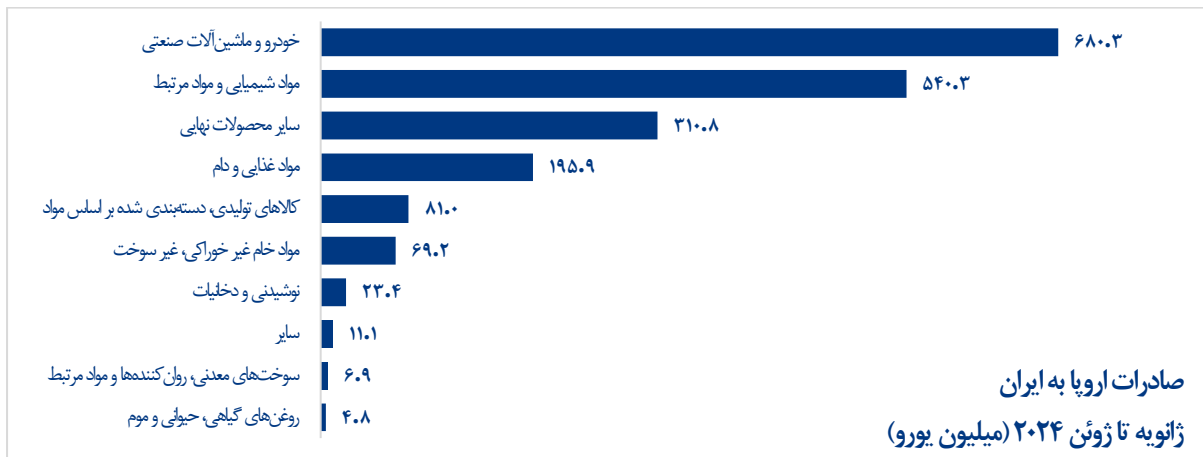

### حجم تجارت بین ایران و اتحادیه اروپا – ژانویه تا ژوئن ۲۰۲۴

- حجم تجارت از ژانویه تا ژوئن ۲۰۲۴: ۲.۳۶ میلیارد یورو، **مثبت ۱ درصد** نسبت به مدت مشابه در سال گذشته (۲.۳۳ میلیارد یورو)
  - صادرات اروپا: ۱.۹۲ میلیارد یورو، **مثبت ۱ درصد** نسبت به مدت مشابه در سال گذشته (۱.۹۱ میلیون یورو)
  - صادرات ایران: ۴۳۱ میلیون یورو، **مثبت ۱ درصد** نسبت به مدت مشابه در سال گذشته (۴۲۵ میلیون یورو)
- حجم تجارت در ژوئن ۲۰۲۴: ۴۱۶ میلیون یورو، **منفی ۹ درصد** نسبت به ماه مشابه در سال گذشته (۴۵۶ میلیون یورو)
  - صادرات اروپا: ۳۳۸ میلیون یورو، **منفی ۱۳ درصد** نسبت به ماه مشابه در سال گذشته (۳۸۸ میلیون یورو)
  - صادرات ایران: ۷۸ میلیون یورو، **مثبت ۱۳ درصد** نسبت به ماه مشابه در سال گذشته (۶۹ میلیون یورو)