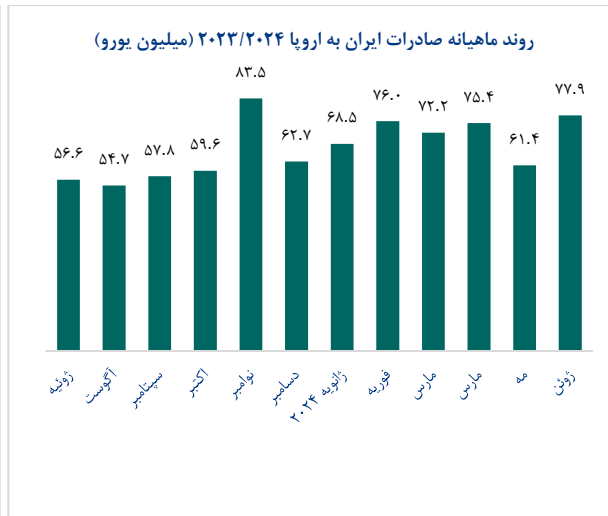

### حجم تجارت بین ایران و اتحادیه اروپا – ژانویه تا ژوئن ۲۰۲۴

- حجم تجارت از ژانویه تا ژوئن ۲۰۲۴: ۲.۳۶ میلیارد یورو، **مثبت ۱ درصد** نسبت به مدت مشابه در سال گذشته (۲.۳۳ میلیارد یورو)
  - صادرات اروپا: ۱.۹۲ میلیارد یورو، **مثبت ۱ درصد** نسبت به مدت مشابه در سال گذشته (۱.۹۱ میلیون یورو)
  - صادرات ایران: ۴۳۱ میلیون یورو، **مثبت ۱ درصد** نسبت به مدت مشابه در سال گذشته (۴۲۵ میلیون یورو)
- حجم تجارت در ژوئن ۲۰۲۴: ۴۱۶ میلیون یورو، **منفی ۹ درصد** نسبت به ماه مشابه در سال گذشته (۴۵۶ میلیون یورو)
  - صادرات اروپا: ۳۳۸ میلیون یورو، **منفی ۱۳ درصد** نسبت به ماه مشابه در سال گذشته (۳۸۸ میلیون یورو)
  - صادرات ایران: ۷۸ میلیون یورو، **مثبت ۱۳ درصد** نسبت به ماه مشابه در سال گذشته (۶۹ میلیون یورو)