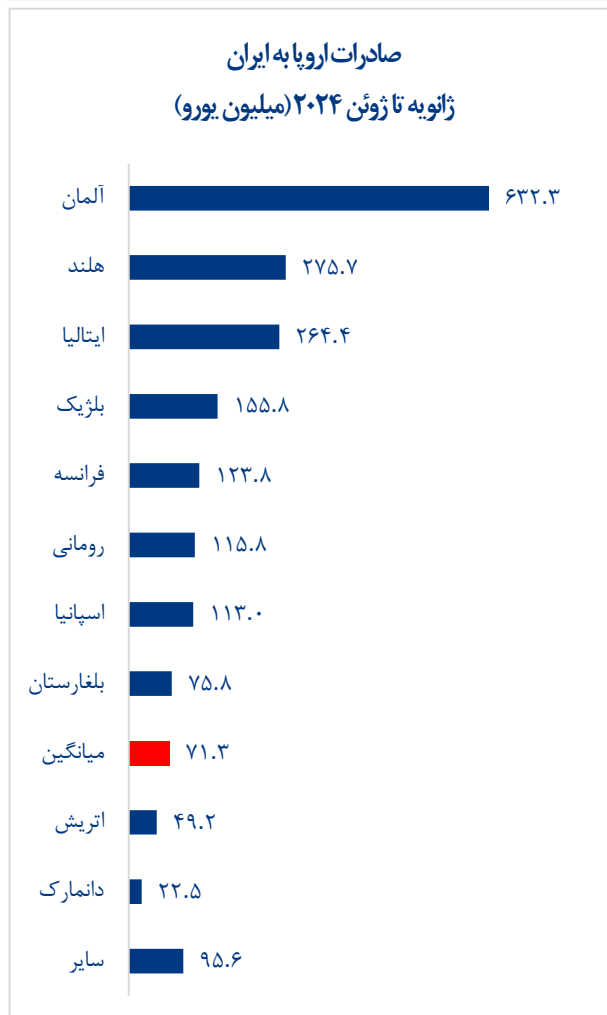

### حجم تجارت بین ایران و اتحادیه اروپا – ژانویه تا ژوئن ۲۰۲۴

- حجم تجارت از ژانویه تا ژوئن ۲۰۲۴: ۲.۳۶ میلیارد یورو، **مثبت ۱ درصد** نسبت به مدت مشابه در سال گذشته (۲.۳۳ میلیارد یورو)
  - صادرات اروپا: ۱.۹۲ میلیارد یورو، **مثبت ۱ درصد** نسبت به مدت مشابه در سال گذشته (۱.۹۱ میلیون یورو)
  - صادرات ایران: ۴۳۱ میلیون یورو، **مثبت ۱ درصد** نسبت به مدت مشابه در سال گذشته (۴۲۵ میلیون یورو)
- حجم تجارت در ژوئن ۲۰۲۴: ۴۱۶ میلیون یورو، **منفی ۹ درصد** نسبت به ماه مشابه در سال گذشته (۴۵۶ میلیون یورو)
  - صادرات اروپا: ۳۳۸ میلیون یورو، **منفی ۱۳ درصد** نسبت به ماه مشابه در سال گذشته (۳۸۸ میلیون یورو)
  - صادرات ایران: ۷۸ میلیون یورو، **مثبت ۱۳ درصد** نسبت به ماه مشابه در سال گذشته (۶۹ میلیون یورو)